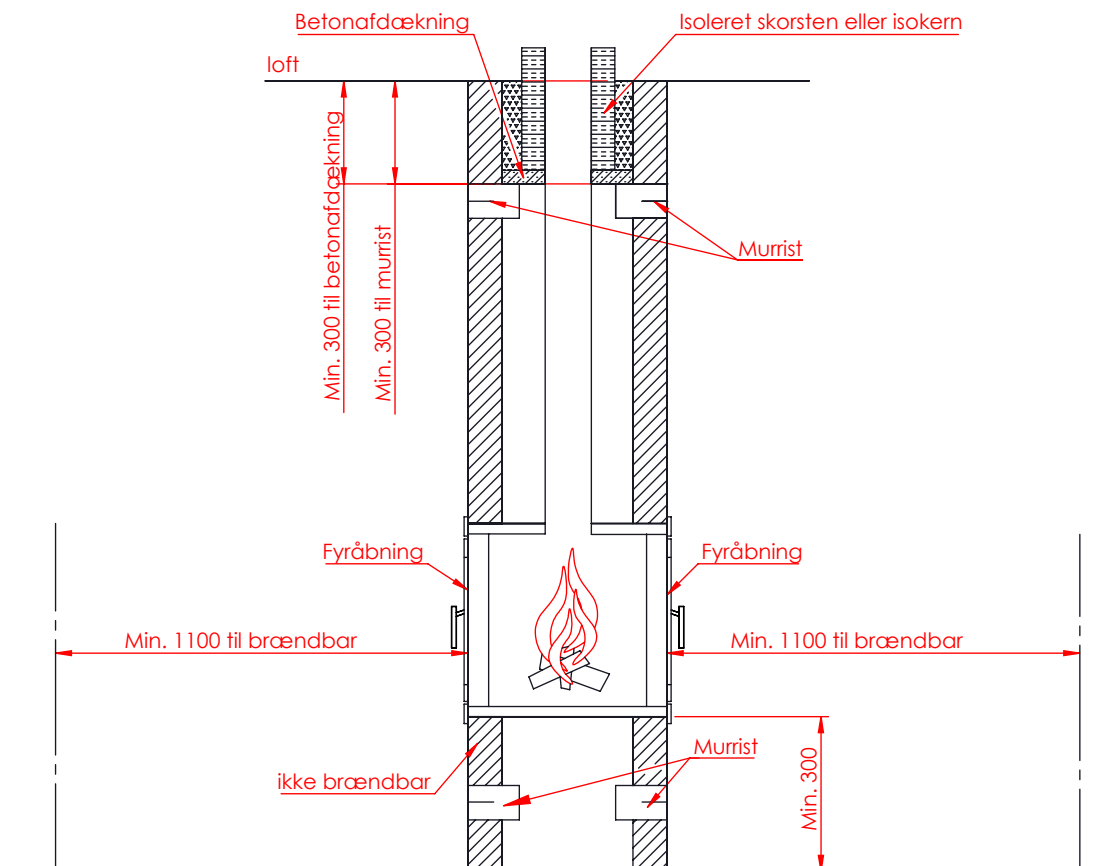

JUPITER 470 HØJFORMAT GENNEMGÅENDE

JUPITER 470 HØJFORMAT GENNEMGÅENDE, AIRBOX TOP

AFSTAND TIL BRÆNDBART

AFSTAND TIL BRÆNDBART