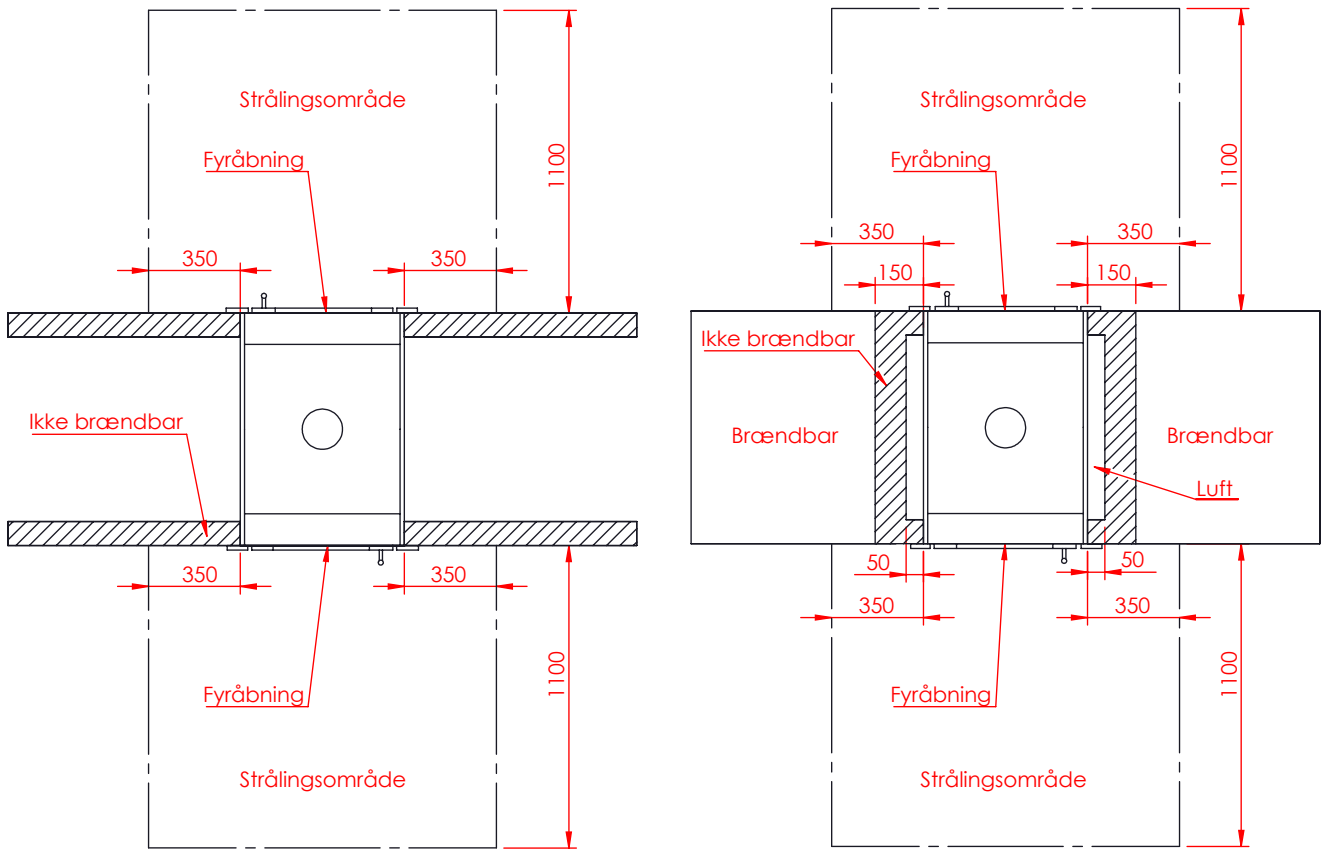

JUPITER 470 HØJFORMAT GENNEMGÅENDE

JUPITER 470 HØJFORMAT GENNEMGÅENDE, AIRBOX TOP

AFSTAND TIL BRÆNDBART

AFSTAND TIL BRÆNDBART