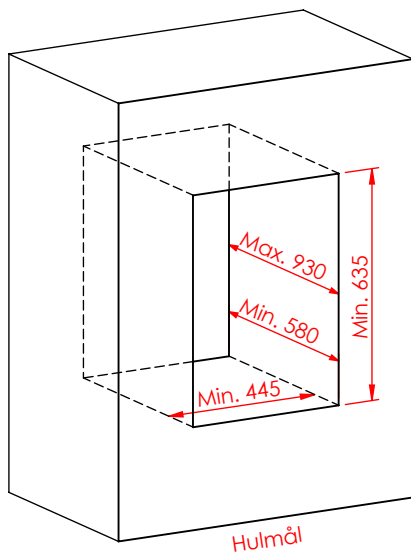

JUPITER 470 HØJFORMAT GENNEMGÅENDE

JUPITER 470 HØJFORMAT GENNEMGÅENDE, AIRBOX TOP

AFSTAND TIL BRÆNDBART

AFSTAND TIL BRÆNDBART