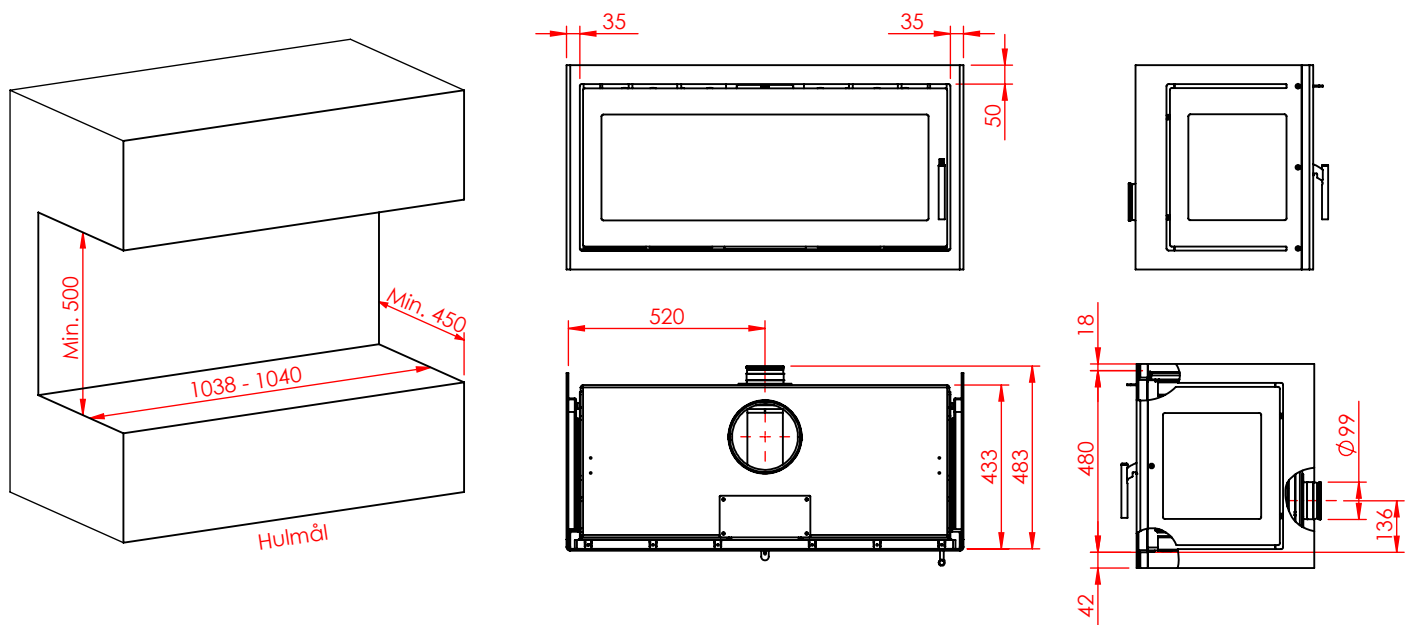

JUPITER 470 XXL MED FAST GLAS 2 SIDER

JUPITER 470 XXL MED FAST GLAS 2 SIDER, AIRBOX BAG

JUPITER 470 XXL MED FAST GLAS 2 SIDER, AIRBOX TOP

AFSTAND TIL BRÆNDBART

AFSTAND TIL BRÆNDBART