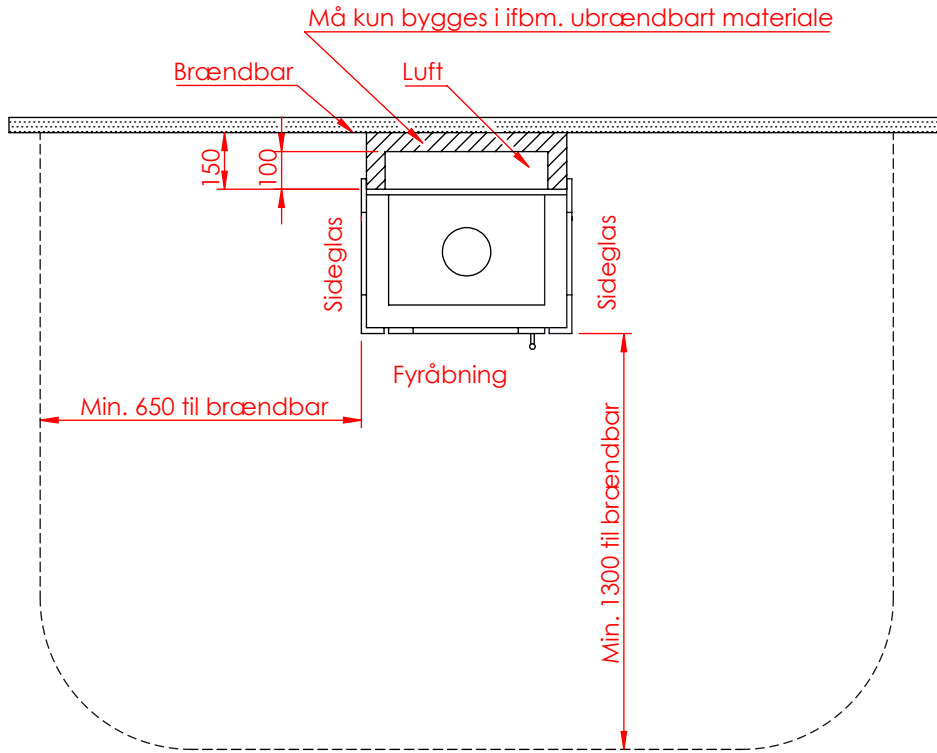

JUPITER 470 XXL MED FAST GLAS 2 SIDER

JUPITER 470 XXL MED FAST GLAS 2 SIDER, AIRBOX BAG

JUPITER 470 XXL MED FAST GLAS 2 SIDER, AIRBOX TOP

AFSTAND TIL BRÆNDBART

AFSTAND TIL BRÆNDBART