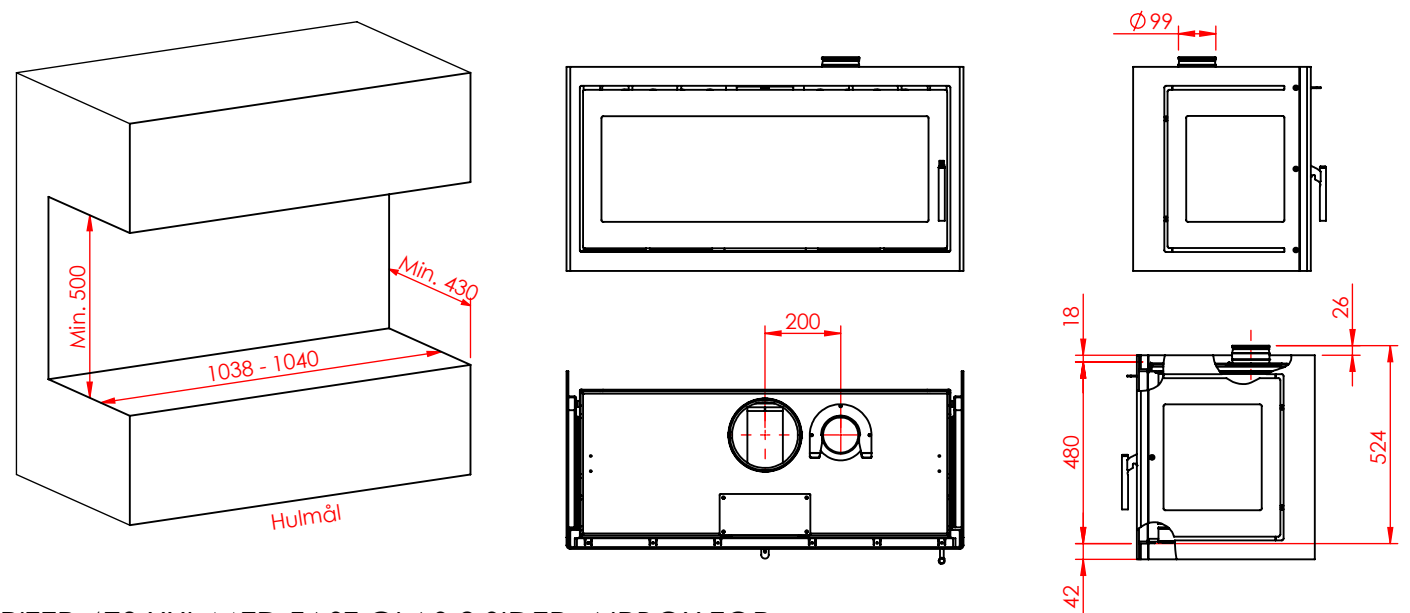

JUPITER 470 XXL MED FAST GLAS 2 SIDER

JUPITER 470 XXL MED FAST GLAS 2 SIDER, AIRBOX BAG

JUPITER 470 XXL MED FAST GLAS 2 SIDER, AIRBOX TOP

AFSTAND TIL BRÆNDBART

AFSTAND TIL BRÆNDBART