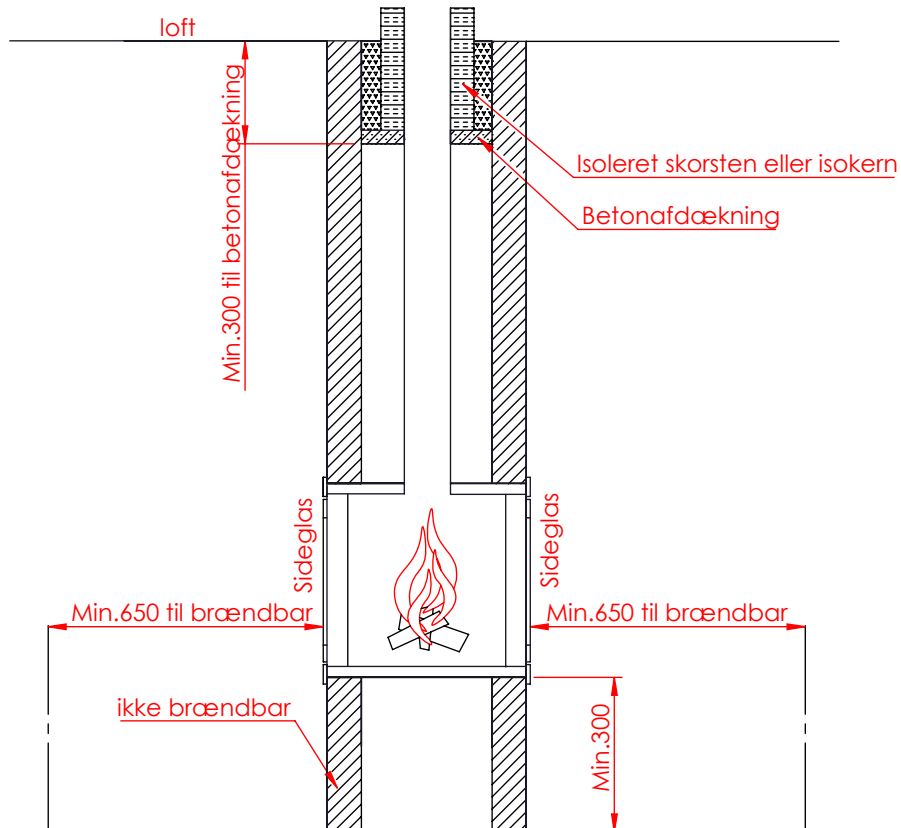

JUPITER 470 XXL MED FAST GLAS 2 SIDER

JUPITER 470 XXL MED FAST GLAS 2 SIDER, AIRBOX BAG

JUPITER 470 XXL MED FAST GLAS 2 SIDER, AIRBOX TOP

AFSTAND TIL BRÆNDBART

AFSTAND TIL BRÆNDBART